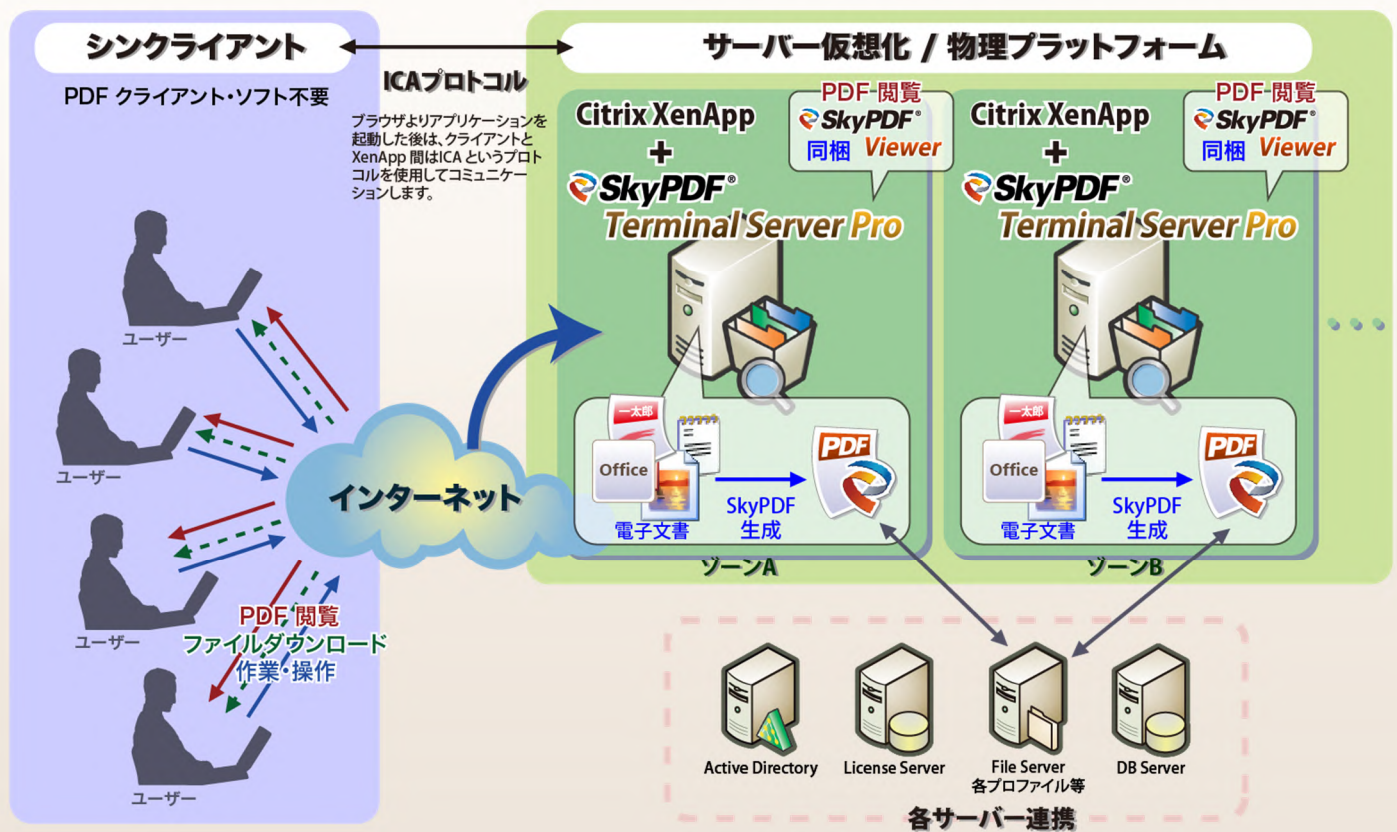

# SkyPDF® Terminal Server Pro 2016

シンクライアント環境 / 仮想化環境対応PDF 生成・閲覧・編集・加工ソフトウェア

SkyPDF® Terminal Server 2016 に「SkyPDF Professional 2016」で実績のある高度な加工・編集・閲覧機能をプラスした上位製品です。

Citrix XenApp サーバーへの負荷を最小限に抑えながらPDF 生成が高速に行えるようチューンナップを施した製品です。マルチタスク処理により、シンクライアント環境 / 仮想化環境において、他社PDF 製品に比べ高速にPDF の生成が行えるため、処理待ち時間によるストレスが軽減し業務効率化を実現するとともに、クライアント管理のコスト削減、より安全・安心な情報運用にお役立ていただけます。

## Citrix XenApp 対応によって可能になる管理業務の軽減

インストールやバージョンアップにかかる業務負担を大幅に軽減し、セキュアなPDF 作成環境を容易に構築します。また、ユーザーの環境を選ぶことなくPDF を作成・閲覧できるなど、Citrix XenApp の特長を最大限に活用することが可能です。Citrix XenApp 上で作成されたPDFファイルは、原則としてアプリケーションサーバー内に蓄積され、作成したPDF ファイルをユーザーへ自動的にダウンロードさせることも可能です。また、印刷ダイアログからSkyPDF 印刷ドライバを選択して印刷を実行するという流れで簡単にPDF を作成することができます。

### オンライン時限付きPDF の表示対応

「SkyPDF Web Server」の有償オプション『オンライン時限付きPDF』が閲覧できる専用ビューアーを搭載しています。『オンライン時限付きPDF』とは、閲覧可能な期間や回数、さらに閲覧ユーザーを制限したPDF ファイルのことです。

設定日時や設定回数を超えるとPDF が完全に自動消滅します。他社製PDF 閲覧ソフトの利用や、指名外のユーザーが閲覧しようとしてもPDF の内容が表示されない、スカイコム独自のセキュリティ機能です。