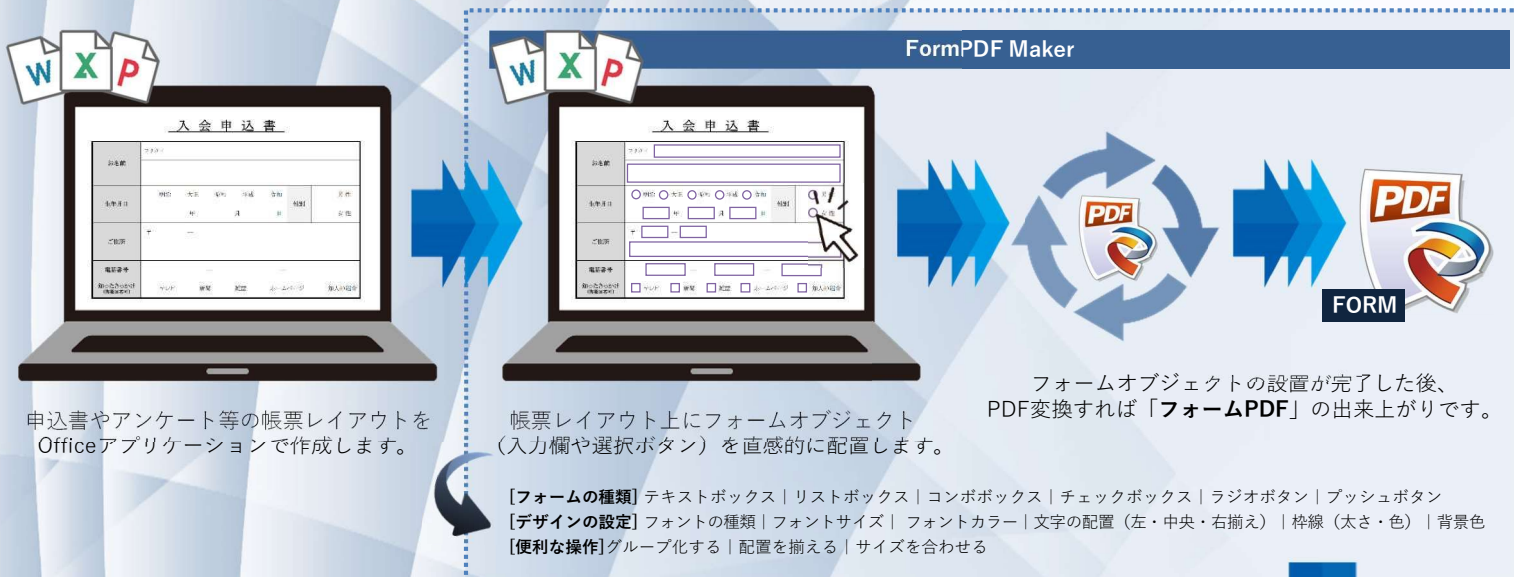

動画や音声ファイルの挿入・再生

PDFファイル上にカンタン操作で動画（ビデオ）や音声（サウンド）データを追加挿入します。再生も直感的に行えます。

動画や音声（録音機能もあり）データをカンタン操作で挿入してリッチメディア付PDFファイルを作成します。挿入された動画や音声は、アイコンをダブルクリックするだけで再生します。

FormPDF Maker（フォームPDF作成）+フォームPDFデータ抽出

Word、Excel、PowerPointといったOfficeアプリケーションで作成したファイル（申込書やアンケート等の帳票レイアウト）上に入力欄（テキストボックス）や選択ボタン（ラジオボタン、チェックボックス）等のフォームオブジェクトを配置するだけのカンタン操作でフォーム付のPDFファイル（フォームPDF）を作成できます。
また入力・選択済データを「CSV」もしくは「XML」形式で抽出して、データエントリーや集計などに活用できます。