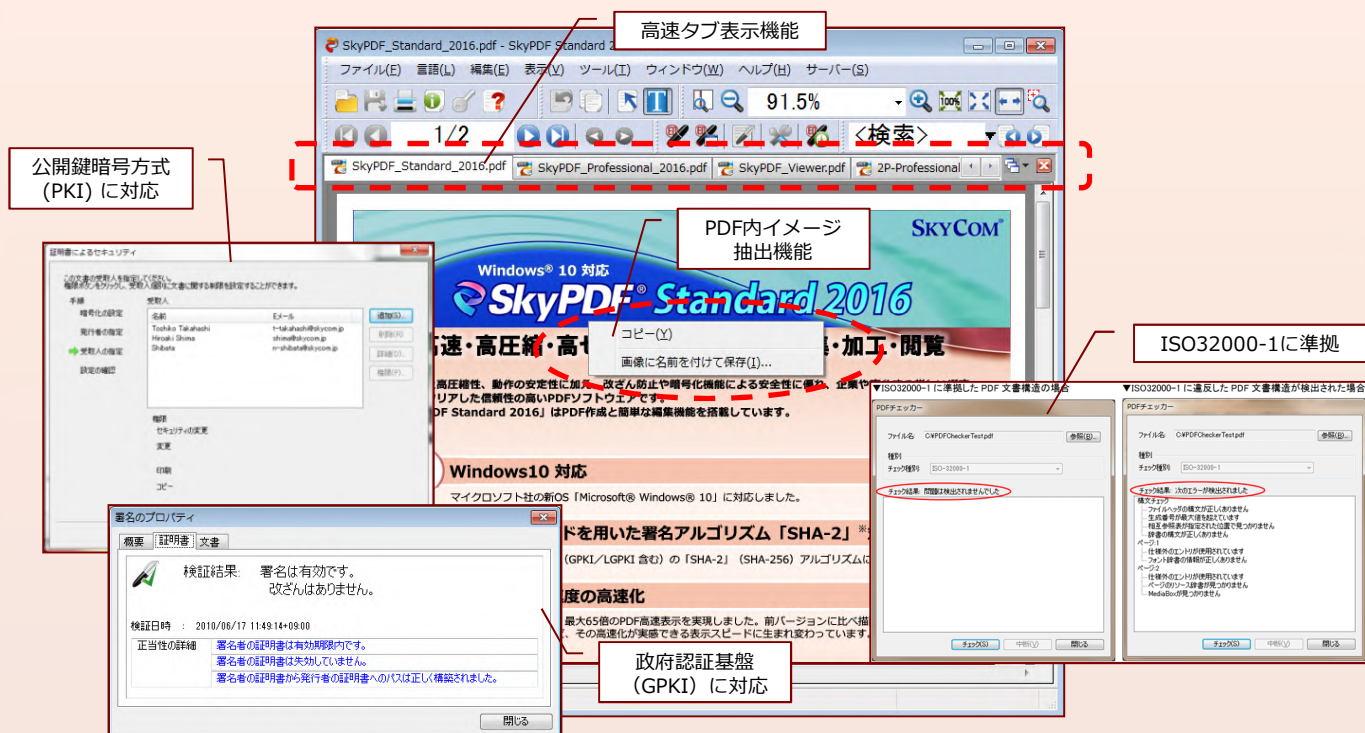

SkyPDF® Standard 2016

高速・高圧縮・高セキュアなPDF作成・編集・加工・閲覧

高速性と高圧縮性、動作の安定性に加え、改ざん防止や暗号化機能による安全性に優れ、企業や官公庁の厳しい選定基準をクリアした信頼性の高いPDFソフトウェアです。

「SkyPDF Standard 2016」はPDF作成と簡単な編集機能を搭載しています。

1

Windows10 対応

マイクロソフト社の新OS「Microsoft® Windows® 10」に対応しました。

2

新たにICカードを用いた署名アルゴリズム「SHA-2」※対応

ICカードを用いた署名（GPKI/LGPKI 含む）の「SHA-2」（SHA-256）アルゴリズムに対応しました。

3

レンダリング速度の高速化

従来表示速度に比べて、最大65倍のPDF高速表示を実現しました。前バージョンに比べ描画量の多いPDFデータになればなるほど、その高速化が実感できる表示スピードに生まれ変わっています。

もっとPDF—用途が広がる新しい機能を追加しました！

☒ 白黒（グレースケール）PDF出力

☒ 画像PDF出力範囲の選択

☒ 圧縮方法自動判定

※ 署名アルゴリズム「SHA-2」（SHA-256）は、電子署名を行うにあたり、暗号化を行い安全性を保障するための暗号方式です。従来の「SHA-1」に比べて、より高度な暗号化方式となることで安全性が向上します。