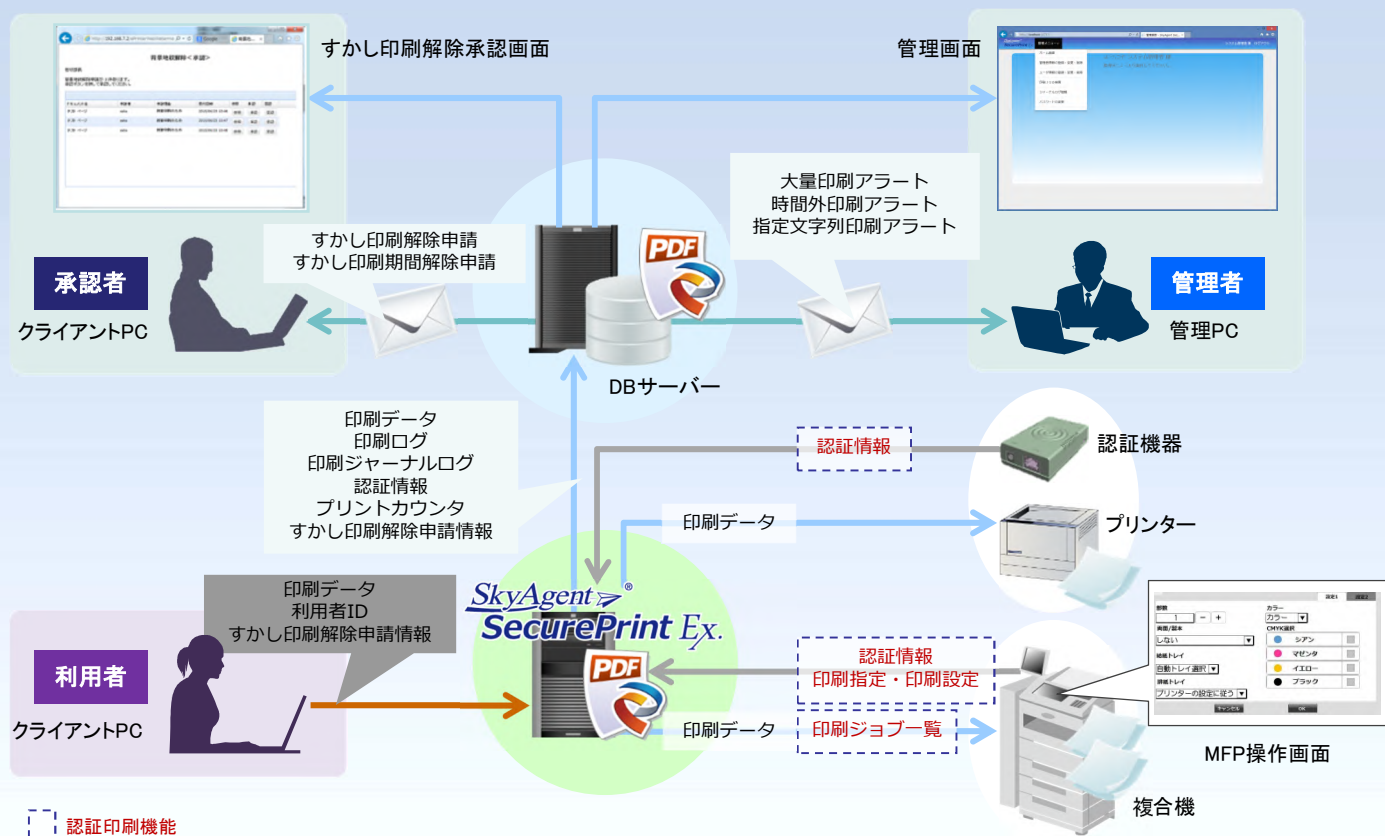

セキュリティ強化

ペーパー(コスト)削減

業務効率改善

個人情報保護と情報漏えい対策に有効な印刷セキュリティシステム

SkyAgent® SecurePrint Ex.

ドキュメントや各種帳票類を印刷した際、「誰が、いつ、何を、どこから、何部」印刷したかをログ保存するとともに、実際の印刷イメージをPDFとして記録・保存し、不正印刷のチェックや情報漏えい時の追跡調査を容易にします。

また、ICカード（社員証、入退室カード、交通系ICカードなど）による認証機能を追加することで印刷物の放置、混在、盗み見や盗難による情報漏えいを防止します。

マルチベンダ対応により、既存のプリンタ/複合機をそのまま利用できます。

印刷セキュリティシステム（セキュアプリントシステム）システム概念図

クライアントPC上の仮想ドライバーから印刷を指示することで、印刷履歴（日時、利用者名、コンピュータ名、ドキュメント名、ページ数）および、印刷イメージ（PDF）を保存することができます。

☐ 認証印刷機能