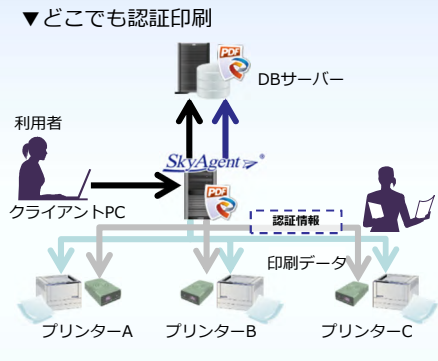

印刷ログ&イメージログ

「誰が、いつ、何を、どこから、何部」印刷したかをログとして記録・保存するとともに、文字やレイアウトデザインも含めた印刷イメージをPDFで記録・保存します。

すかし強制挿入

印刷時、ヘッダ・フッタにすかし（印刷元情報）を強制挿入することで、セキュリティ意識を高めると同時に不正持ち出し等を心理的に抑止します。

認証印刷

個人認証しなければ印刷を開始しないので、印刷物の放置・混在・のぞき見や取り間違いを防止します。また、設置しているどの複合機・プリンタからでも印刷物の受け取りが可能です。

マルチベンダプリンタ対応

国内で販売しているすべてのメーカーの複合機・プリンタに対応しており、既存のプリント環境をそのままご利用いただけます。

SkyAgent® SecurePrint Ex. 主要機能一覧

サーバー印刷機能

- プリンター指定印刷
- プリンター指定認証印刷
- すかし印刷承認解除
- どこでも認証印刷
- 複合機画面連携
- すかし 固定印刷／選択印刷
- すかし 選択印刷ならぬ透かし
- TASK連携印刷
- AP指定直接印刷（認証なし）

クライアント印刷機能

- スプール済み印刷ジョブ削除
- 利用者IDレジストリ指定
- 利用者ID手動設定
- クライアント直接印刷（認証なし）
- すかし印刷解除申請
- XenApp（AP公開型）対応
- 利用者ID設定プラグイン
  - ・ 利用者IDレジストリ指定
  - ・ 利用者IDポップアップ設定
  - ・ 利用者ID NFC機器設定

管理機能

- 印刷ジャーナルログCSV出力
- PDFログ全文検索
- ユーザCSV登録機能（全ユーザー／部門）
- 保存期間対象外のログ削除
- 管理者機能使用範囲設定
- マイナンバーコード削除／墨消し
- MFPカウンタ集計（印刷／コピー／スキャナー／FAX）
- マルチテナント管理機能
- 大量印刷アラート
- 時間外印刷アラート
- 指定文字列印刷アラート
- レポート機能

● 標準システム機能 ● オプションシステム機能

▼すかし固定印刷

Windows プリンター テストページ

SkyAgentSecurePrint が SAKAGUCHI-2012R に正しくインストールされました。

プリンターのプロパティ

受付時刻: 9:57:28
日付: 2015/06/25
ユーザー名: SAKAGUCHI-2012R\Administrator
コンピューター名: SAKAGUCHI-2012R
プリンター名: SkyAgentSecurePrintEx
プリンター モデル: SkyAgentSecurePrint
カラー印刷: I/A/I/A
ポート名: SkyAgent Universal Port
データ形式: NT EMF 1.008
プリンター共有名: SkyAgentSecurePrintEx
プリントプロセッサ: winprint
OS 環境: Windows x64

プリンタードライバのプロパティ

ドライバー名: SkyAgentSecurePrint
ドライバの種類: Type 3 - ユーザー モード

▼PDFログ全文検索

■動作環境 [DBサーバ、SkyAgentサーバ]

CPU	Xeonプロセッサ2.0GHz (相当)
RAM / HDD	Windows Server 2008R2以降が動作する推奨メモリ以上 / 32GB以上 (推奨: 300GB)
OS	Microsoft Windows Server 2008 R2 Microsoft Windows Server 2012 Microsoft Windows Server 2012 R2 Microsoft Windows Server 2016 ※ すべて日本語版かつGUI使用サーバーに限る
データベース	SQL Server 2008 (x64) (x86) Standard / Enterprise SP3 以上 SQL Server 2008R2 (x64) (x86) Standard / Enterprise SP2 以上 SQL Server 2012 (x64) (x86) Standard / Enterprise SP1 以上 SQL Server 2014 (x64) (x86) Standard / Enterprise SQLServer2016 (x64) (x86) Standard / Enterprise
Webサーバ	IIS 7.5以上
その他	.NET Framework 4.5

■動作環境 [クライアント]

CPU	利用するOSの推奨に基づく
RAM	2GB 以上
HDD	空き領域20GB以上 (内最大12GBが印刷時に使用されます)
OS [日本語]	Windows 7 Windows 8.1 Windows 10 ※ Storeアプリは対象外。 ※ VDI環境で使用する場合、お問い合わせください。
WEBブラウザ	Internet Explorer 11 以上 Google Chrome

・Microsoft、Windows、Office は、米国 Microsoft Corporation の米国およびその他の国における商標または登録商標です。
・その他本カタログに記載されている会社名、ブランド名および商品名は、すべて各所有者の商標または登録商標です。

本カタログの記載内容は、製品の改良等のために予告なく変更する場合がございます。