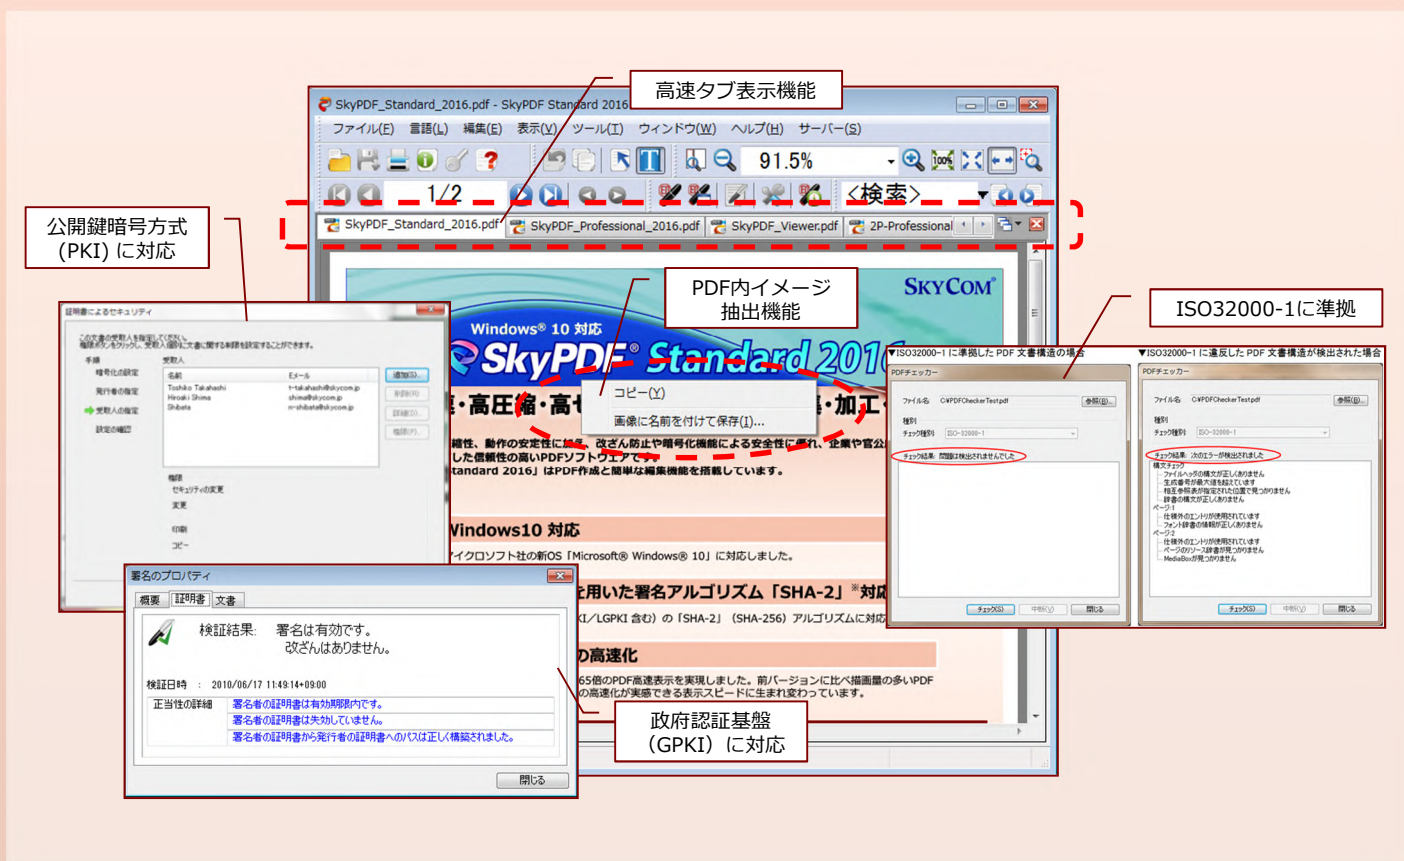

Windows® 10 対応
SkyPDF® Standard 2016

高速・高圧縮・高セキュアなPDF作成・編集・加工・閲覧

高速性と高圧縮性、動作の安定性に加え、改ざん防止や暗号化機能による安全性に優れ、企業や官公庁の厳しい選定基準をクリアした信頼性の高いPDFソフトウェアです。

「SkyPDF Standard 2016」はPDF作成と簡単な編集機能を搭載しています。

1 Windows10 対応

マイクロソフト社の新OS「Microsoft® Windows® 10」に対応しました。

2 新たにICカードを用いた署名アルゴリズム「SHA-2」※対応

ICカードを用いた署名（GPKI/LGPKI 含む）の「SHA-2」（SHA-256）アルゴリズムに対応しました。

3 レンダリング速度の高速化

従来表示速度に比べて、最大65倍のPDF高速表示を実現しました。前バージョンに比べ描画量の多いPDFデータになればなるほど、その高速化が実感できる表示スピードに生まれ変わっています。

もっとPDF—用途が広がる新しい機能を追加しました！

- 白黒（グレースケール）PDF出力
- 画像PDF出力範囲の選択
- 圧縮方法自動判定

※ 署名アルゴリズム「SHA-2」（SHA-256）は、電子署名を行うにあたり、暗号化を行い安全性を保障するための暗号方式です。従来の「SHA-1」に比べて、より高度な暗号化方式となることで安全性が向上します。

ビジネスシーンでのPDF利活用を想定した、セキュアな仕様と利便性の高い機能を実装