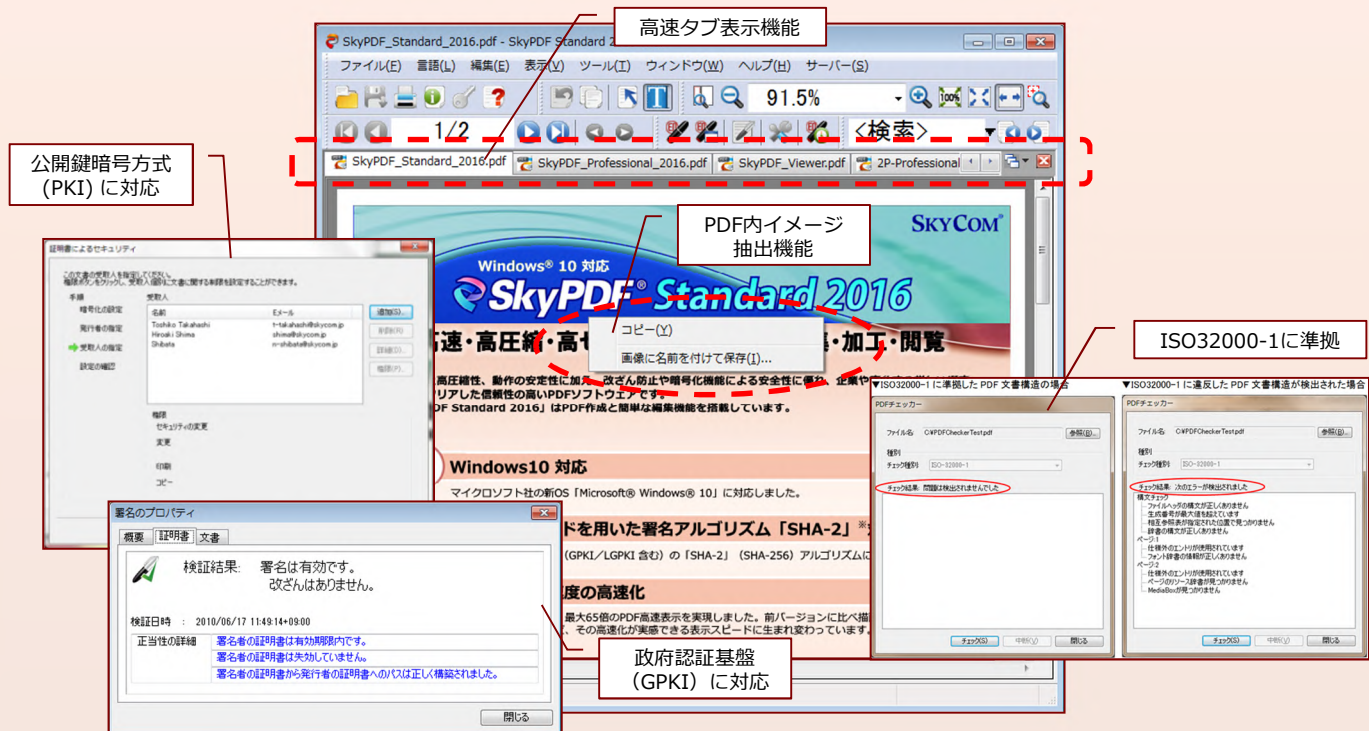

Windows® 10 対応
SkyPDF® Standard 2016

高速・高圧縮・高セキュアなPDF作成・編集・加工・閲覧

高速性と高圧縮性、動作の安定性に加え、改ざん防止や暗号化機能による安全性に優れ、企業や官公庁の厳しい選定基準をクリアした信頼性の高いPDFソフトウェアです。

「SkyPDF Standard 2016」はPDF作成と簡単な編集機能を搭載しています。

1 Windows10 対応

マイクロソフト社の新OS「Microsoft® Windows® 10」に対応しました。

2 新たにICカードを用いた署名アルゴリズム「SHA-2」※対応

ICカードを用いた署名（GPKI/LGPKI 含む）の「SHA-2」（SHA-256）アルゴリズムに対応しました。

3 レンダリング速度の高速化

従来表示速度に比べて、最大65倍のPDF高速表示を実現しました。前バージョンに比べ描画量の多いPDFデータになればなるほど、その高速化が実感できる表示スピードに生まれ変わっています。

もっとPDF—用途が広がる新しい機能を追加しました！

- ☒ 白黒（グレースケール）PDF出力
- ☒ 画像PDF出力範囲の選択
- ☒ 圧縮方法自動判定

※ 署名アルゴリズム「SHA-2」（SHA-256）は、電子署名を行うにあたり、暗号化を行い安全性を保障するための暗号方式です。従来の「SHA-1」に比べて、より高度な暗号化方式となることで安全性が向上します。