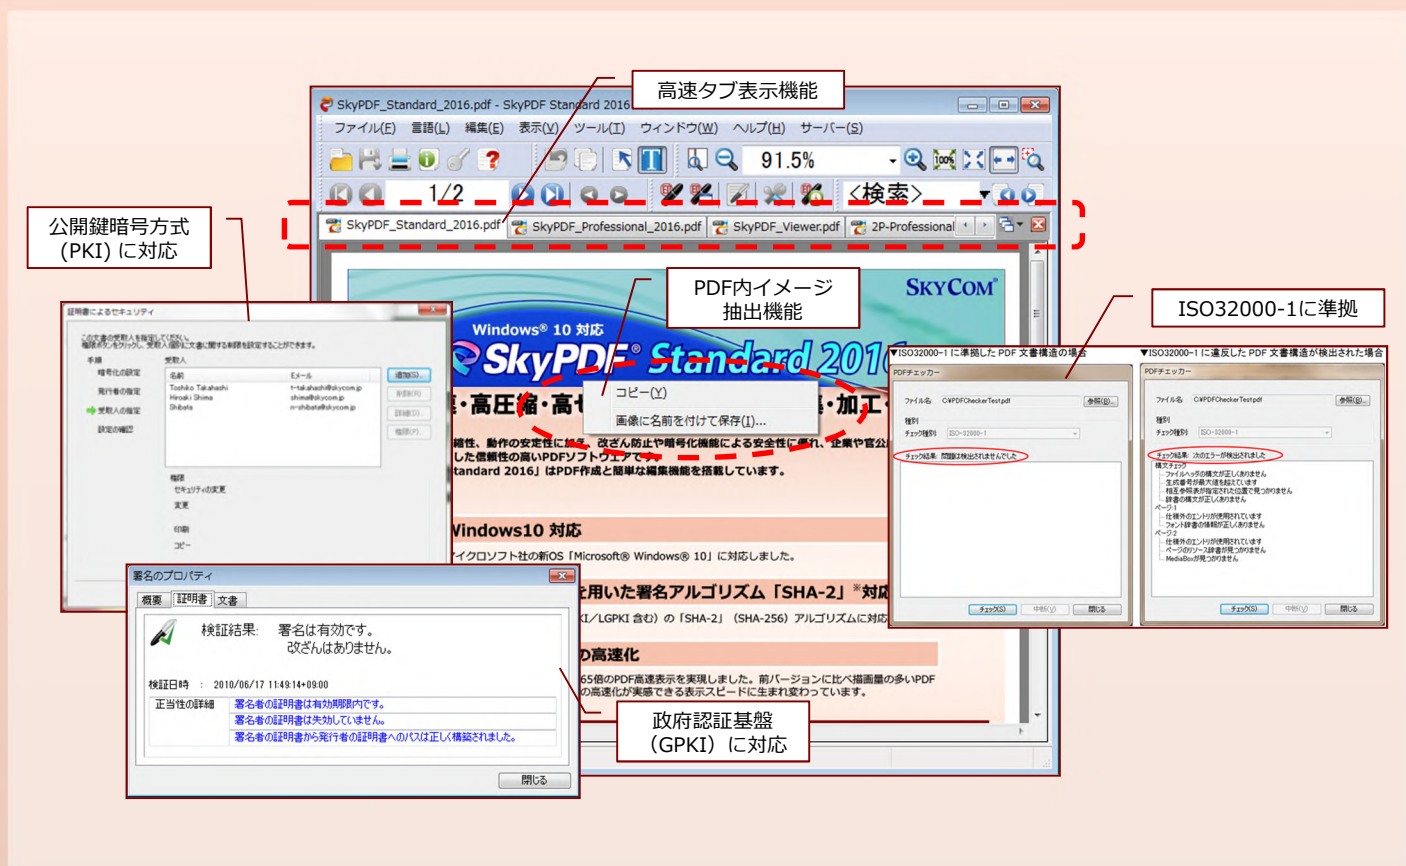

マイクロソフト社の新OS「Microsoft® Windows® 10」に対応しました。

2 新たにICカードを用いた署名アルゴリズム「SHA-2」※対応

ICカードを用いた署名（GPKI/LGPKI 含む）の「SHA-2」（SHA-256）アルゴリズムに対応しました。

3 レンダリング速度の高速化

従来表示速度に比べて、最大65倍のPDF高速表示を実現しました。前バージョンに比べ描画量の多いPDFデータになればなるほど、その高速化が実感できる表示スピードに生まれ変わっています。

もっとPDF—用途が広がる新しい機能を追加しました！

白黒（グレースケール）PDF出力

画像PDF出力範囲の選択

圧縮方法自動判定

※ 署名アルゴリズム「SHA-2」（SHA-256）は、電子署名を行うにあたり、暗号化を行い安全性を保障するための暗号方式です。従来の「SHA-1」に比べて、より高度な暗号化方式となることで安全性が向上します。

ビジネスシーンでのPDF利活用を想定した、セキュアな仕様と利便性の高い機能を実装