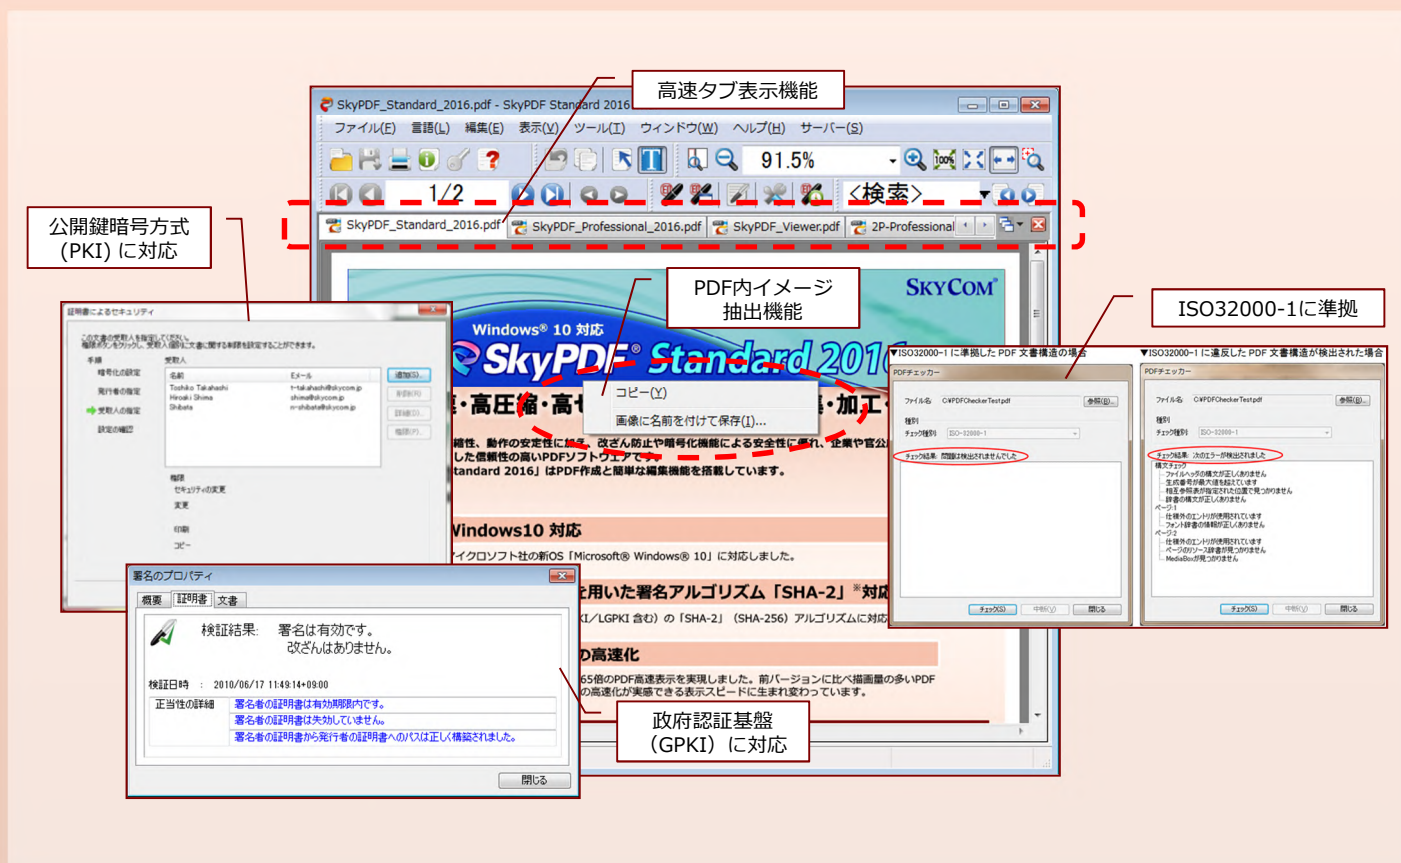

マイクロソフト社の新OS「Microsoft® Windows® 10」に対応しました。

**2 新たにICカードを用いた署名アルゴリズム「SHA-2」※対応**

ICカードを用いた署名（GPKI/LGPKI 含む）の「SHA-2」（SHA-256）アルゴリズムに対応しました。

**3 レンダリング速度の高速化**

従来表示速度に比べて、最大65倍のPDF高速表示を実現しました。前バージョンに比べ描画量の多いPDFデータになればなるほど、その高速化が実感できる表示スピードに生まれ変わっています。

**もっとPDF—用途が広がる新しい機能を追加しました！**

白黒（グレースケール）PDF出力

画像PDF出力範囲の選択

圧縮方法自動判定

※ 署名アルゴリズム「SHA-2」（SHA-256）は、電子署名を行うにあたり、暗号化を行い安全性を保障するための暗号方式です。従来の「SHA-1」に比べて、より高度な暗号化方式となることで安全性が向上します。