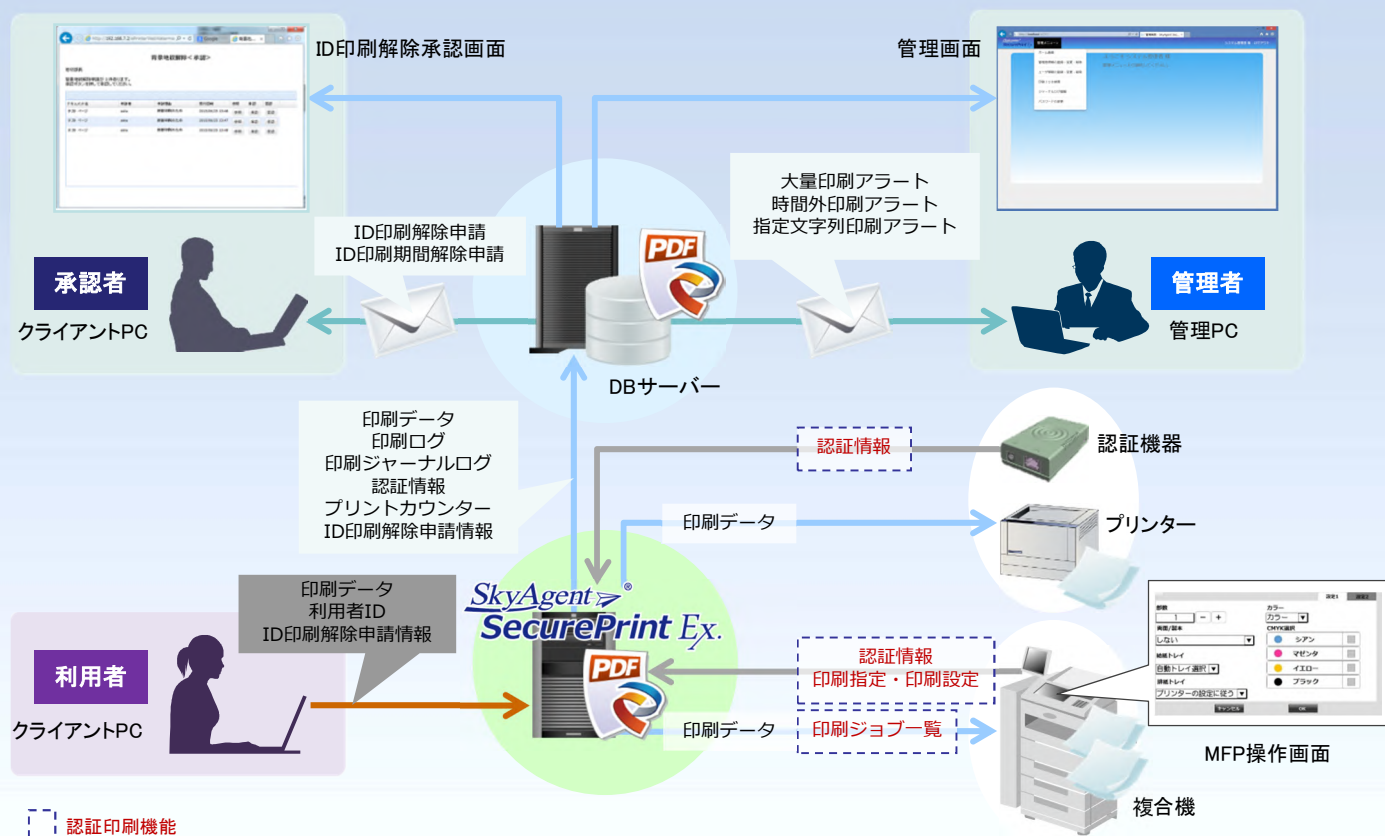

セキュリティ強化

ペーパー(コスト)削減

業務効率改善

個人情報保護と情報漏えい対策に有効な印刷セキュリティシステム

SkyAgent® SecurePrint Ex.

ドキュメントや各種帳票類を印刷した際、「誰が、いつ、何を、どこから、何部」印刷したかをログ保存するとともに、実際の印刷イメージをPDFとして記録・保存し、不正印刷のチェックや情報漏えい時の追跡調査を容易にします。

また、ICカード（社員証、入退室カード、交通系ICカードなど）による認証機能を追加することで印刷物の放置、混在、盗み見や盗難による情報漏えいを防止します。

マルチベンダ対応により、既存のプリンタ/複合機をそのまま利用できます。

印刷セキュリティシステム（セキュアプリントシステム）システム概念図

クライアントPC上の仮想ドライバーから印刷を指示することで、印刷履歴（日時、利用者名、コンピュータ名、ドキュメント名、ページ数）および、印刷イメージ（PDF）を保存することができます。