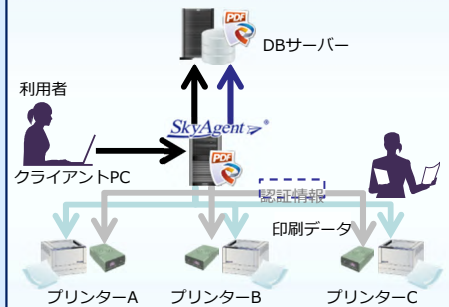

また、ICカード（社員証、入退室カード、交通系ICカードなど）による認証機能を追加することで印刷物の放置、混在、盗み見や盗難による情報漏えいを防止します。

マルチベンダ対応により、既存のプリンタ/複合機をそのまま利用できます。

印刷セキュリティシステム（セキュアプリントシステム）システム概念図

クライアントPC上の仮想ドライバーから印刷を指示することで、印刷履歴（日時、利用者名、コンピュータ名、ドキュメント名、ページ数）および、印刷イメージ（PDF）を保存することができます。

マルチベンダプリンタ対応

国内で販売しているすべてのメーカーの複合機・プリンタに対応しており、既存のプリント環境をそのままご利用いただけます。

SkyAgent® SecurePrint Ex. 主要機能一覧

サーバー印刷機能

- プリンター指定印刷
- プリンター指定認証印刷
- ID印刷承認解除
- どこでも認証印刷
- 複合機画面連携
- 背景地紋（ID）固定印刷／選択印刷
- 背景地紋（ID）選択印刷ななめ透かし
- TASK連携印刷
- AP指定直接印刷（認証なし）

クライアント印刷機能

- スプール済み印刷ジョブ削除
- 利用者IDレジストリ指定
- 利用者ID手動設定
- クライアント直接印刷（認証なし）
- すかし印刷解除申請
- XenApp（AP公開型）対応
- 利用者ID設定プラグイン
 - ・利用者IDレジストリ指定
 - ・利用者IDポップアップ設定
 - ・利用者ID NFC機器設定

管理機能

- 印刷ジャーナルログCSV出力
- PDFログ全文検索
- ユーザCSV登録機能（全ユーザー／部門）
- 保存期間対象外のログ削除
- 管理者機能使用範囲設定
- マイナンバーコード削除／墨消し
- MFPカウンタ集計（印刷／コピー／スキャナー／FAX）
- マルチテナント管理機能
- カウンタ上限管理機能
- 大量印刷アラート
- 時間外印刷アラート
- 指定文字列印刷アラート
- レポート機能

● 標準システム機能 ● オプションシステム機能 ● プラグイン機能

▼どこでも認証印刷

▼背景地紋（ID）固定印刷

▼ PDFログ全文検索

■動作環境 [DBサーバ、SkyAgentサーバ]

CPU	Xeonプロセッサ2.0GHz (相当)
RAM / HDD	Windows Server 2008R2以降が動作する推奨メモリ以上 / 32GB以上 (推奨 : 300GB)
OS [日本語]	Windows Server 2008 R2 (64bit) / Windows Server 2012 R2 (64bit) / Windows Server 2012 (64bit)
データベース	SQL Server 2008 (x64) (x86) Standard / Enterprise SP3 以上 SQL Server 2008R2 (x64) (x86) Standard / Enterprise SP2 以上 SQL Server 2012 (x64) (x86) Standard / Enterprise SP1 以上 SQL Server 2014 (x64) (x86) Standard / Enterprise SQLServer2016 (x64) (x86) Standard / Enterprise
Webサーバ	IIS 7.5以上
その他	.NET Framework 4.5